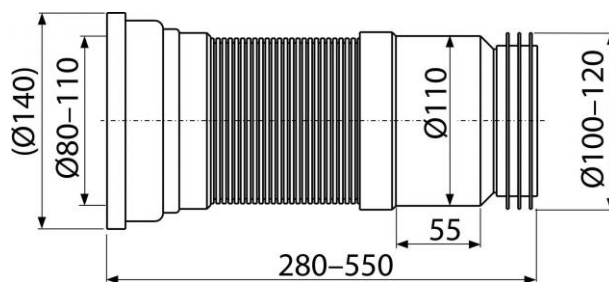

A970

Flexi napojení k WC

Použití:

Pro připojení WC na odpadní potrubí

Vlastnosti:

- Průměr připojení 80/110 x 100/120 mm
- Nastavitelná délka 280 - 550 mm
- Vhodné pro rekonstrukce
- Možnost napojení na odpad pomocí HT nebo manžety popřípadě obou pro maximální utěsnění
- Materiál: polypropylen

Rozsah dodávky:

- Flexi hadice
- Těsnění

Objednací číslo:

Kód	EAN
A970	8595580528560

A970

Flexi napojení k WC

Záruka:

2/2 let

Hmotnost (kus)	0,7385 kg
Hmotnost (balení)	14,77 kg
Hmotnost (paleta)	256,32 kg
Rozměr (kus)	280×140×140 mm
Rozměr (balení)	590×430×390 mm
Množství (balení)	20 ks
Množství (paleta)	320 ks