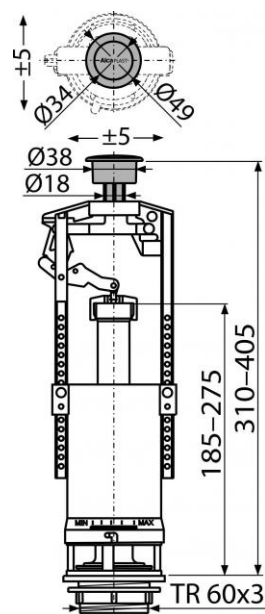

A2000

Vypouštěcí ventil se STOP tlačítkem

Použití:

Univerzální ventil pro keramické splachovací nádržky
Pro výměnu nebo náhradu

Vlastnosti:

- Konstrukce umožňuje seřízení optimální výšky ventilu dle výšky nádržky
- Vypouštěcí mechanismus START/STOP
- Clona pro nastavení množství vypouštěné vody
- Možnost nastavení tlačítka mimo osu ventilu
- Tlačítko START/STOP pochromované
- Materiál: ABS

Normy:

ČSN EN 14055

Rozsah dodávky:

- Ventil
- Výpust Ø60 mm pro montáž do nádržky
- Tlačítko START/STOP pochromované

Objednávací číslo:

Kód	EAN
A2000	8594045930085

A2000

Vypouštěcí ventil se STOP tlačítkem

Technické parametry:

- Rozsah nastavení výšky 310-405 mm
- Funkční požadavky třída I

Záruka:

2/3 let

Související výrobky:

GRAND WC, GRAND WC SP, P115, SA2000-1/2", SA2000-3/8", SA2000K-1/2", SA2000K-3/8", SA2000S-1/2", SA2000S-3/8", SA2000SK-1/2", SA2000SK-3/8", V0011-ND, V0015-ND, V0018-ND

Hmotnost (kus)	0,3953 kg
Hmotnost (balení)	9,8825 kg
Hmotnost (paleta)	178,12 kg
Rozměr (kus)	--- mm
Rozměr (balení)	590×430×390 mm
Množství (balení)	25 ks
Množství (paleta)	400 ks