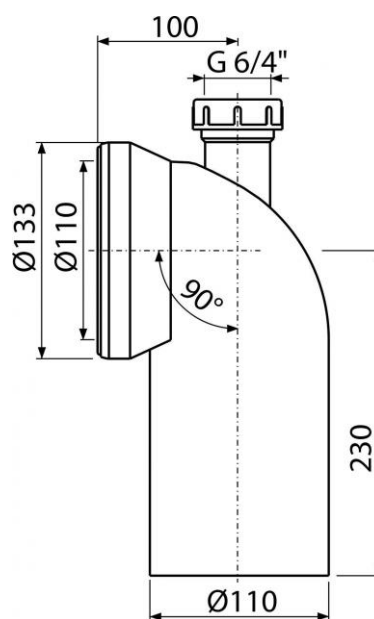

## A90-90P40

Dopojení k WC s připojením DN40 – koleno 90°

### Vlastnosti:

- Průměr napojení na odpad 110 mm
- Sklon pod úhlem 90°
- Možnost připojení odpadu umyvadla Ø40 mm nebo přívzdušňovací hlavice
- Materiál: polypropylen

Hmotnost (kus)	0,4948 kg
Hmotnost (balení)	5,9376 kg
Hmotnost (paleta)	115,0016 kg
Rozměr (kus)	220×155×135 mm
Rozměr (balení)	590×430×390 mm
Množství (balení)	12 ks
Množství (paleta)	192 ks