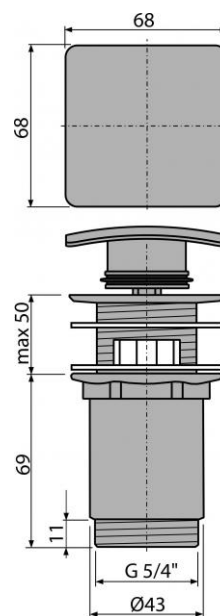

A393

Výpust umyvadlová CLICK/CLACK 5/4" celokovová s přepadem, hranatá zátka

Použití:

Pro umyvadla s přepadem

Vlastnosti:

- Závit pro připojení k umyvadlovému sifonu 5/4"
- Pochromování je odolné proti mechanickému poškození
- Dlouhá životnost mechanismu CLICK/CLACK
- Materiál: pochromovaná mosaz

Normy:

ČSN EN 274

Rozsah dodávky:

- Tělo výpusti
- Pochromovaná kovová zátka
- Silikonové těsnění 2 ks

Objednací číslo:

Kód	EAN
A393	8594045931952

A393

Výpust umyvadlová CLICK/CLACK 5/4" celokovová s přepadem, hranatá zátka

Technické parametry:

- Závít 5/4 "

Záruka:

2/3 let

Související výrobky:

A400, A400-BLISTR, A401, A401-BLISTR, A402, A403, A43, A430, A430P, A431, A432, A4320, A434, A43P, A45F-DN32, A45F-DN40

Náhradní díly:

S 511 ND, S 514 ND, S 525 ND, S 574 ND

Hmotnost (kus)	0,4694 kg
Hmotnost (balení)	14,082 kg
Hmotnost (paleta)	414,296 kg
Rozměr (kus)	120×75×75 mm
Rozměr (balení)	390×240×300 mm
Množství (balení)	30 ks
Množství (paleta)	840 ks