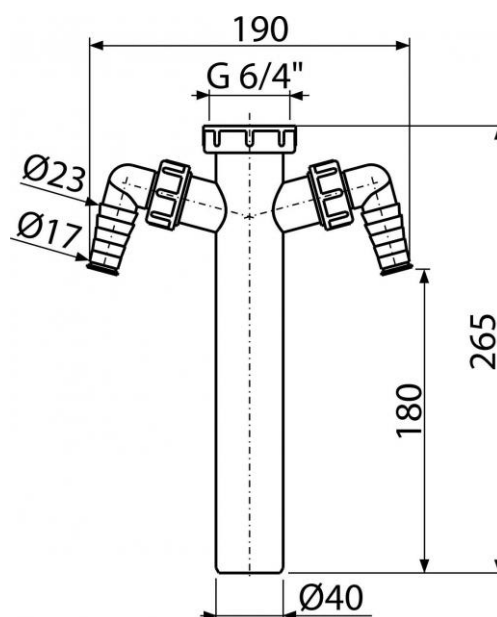

A44M-DN40

Mezikus s převlečnou maticí 6/4" a dvěma přípojkami

Použití:

Pro dřezové sifony
Pro připojení pračky nebo myčky

Vlastnosti:

- Odpadní trubka Ø40 mm
- Závit pro připojení k dřezovému sifonu 6/4"
- Dvě přípojky na napojení pračky nebo myčky nádobí
- Materiál: polypropylen

Rozsah dodávky:

- Mezikus 6/4" se dvěma přípojkami

Objednací číslo:

Kód	EAN
A44M-DN40	8594045931334

A44M-DN40

Meziskus s převlečnou maticí 6/4" a dvěma přípojkami

Technické parametry:

- Závit pro připojení k sifonu 6/4 "
- Přípojka na hadici 17-23 mm

Náhradní díly:

S 004 ND

Hmotnost (kus)	0,1483 kg
Hmotnost (balení)	3,7075 kg
Hmotnost (paleta)	123,81 kg
Rozměr (kus)	270×200×50 mm
Rozměr (balení)	590×240×390 mm
Množství (balení)	25 ks
Množství (paleta)	700 ks