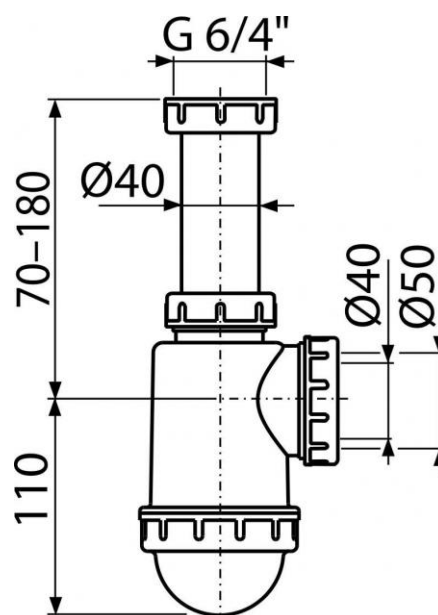

## A443-DN50/40

Sifon dřezový s převlečnou maticí 6/4"

### Vlastnosti:

- Vývod odpadu připraven pro napojení odpadní trubky Ø50 nebo Ø40 mm
- Materiál: polypropylen

### Rozsah dodávky:

- Tělo sifonu
- Matice pro připojení dřezové výpusti 6/4"

### Technické parametry:

- Zápachová uzávěra 53 mm
- Průtok 44 l/min
- Tepelný atest 95 °C