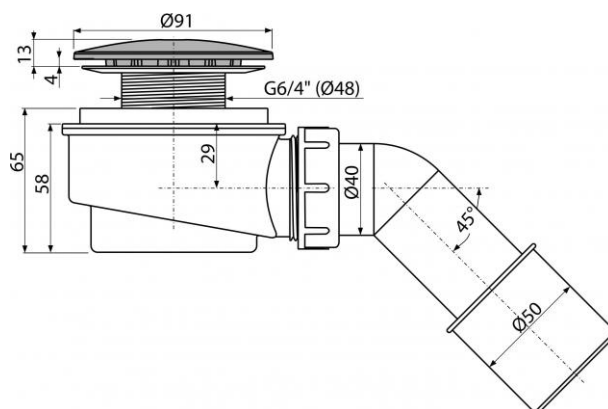

## A471CR-60

Odtoková souprava vaničková, chrom

### Použití:

- Pro odtok vody ze sprchových vaniček
- Pro sprchové vaničky s odtokovým otvorem Ø60 mm
- Pro sprchové vaničky bez přeřadu

### Vlastnosti:

- Samočistící konstrukce sifonu
- Snížená stavební výška 65 mm
- Materiál: polypropylen, tepelně a chemicky odolný

### Náhradní díly:

S 004 ND, S 009 ND, S 030 ND, S 031 ND, S 035 ND, S 065 ND, S 516 ND

Hmotnost (kus)	0,2692 kg
Hmotnost (balení)	6,73 kg
Hmotnost (paleta)	208,44 kg
Rozměr (kus)	170×170×100 mm
Rozměr (balení)	590×240×390 mm
Množství (balení)	25 ks
Množství (paleta)	700 ks