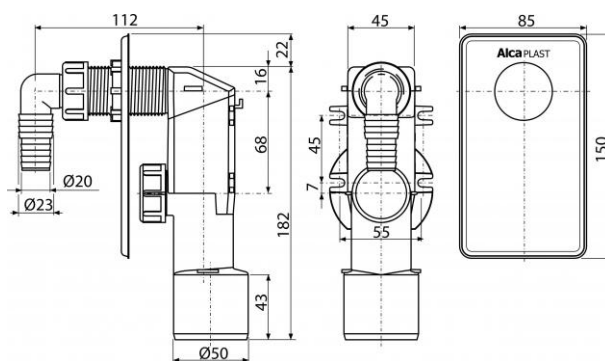

108 H

Sifon pračkový podomítkový, bílá

Použití:

Pro připojení pračky nebo myčky nádobí
Pro montáž pod omítku

Vlastnosti:

- Háčky pro lepší uchycení ke zdi
- Napojení na HT40/50
- Instalační zarážky pro připojení HT50
- Servisní otvor pro snadné čištění
- Materiál: polypropylen

Normy:

ČSN EN 274

Rozsah dodávky:

- Tělo sifonu
- Plastová krytka
- Kolínko

Objednávací číslo:

Kód	EAN
108 H	8595580502980

108 H

Sifon pračkový podomítkový, bílá

Technické parametry:

- Zápachová uzávěra 50 mm
- Průtok 16,8 l/min
- tepelný atest 95 °C

Záruka:

2/3 let

Hmotnost (kus)	0,173 kg
Hmotnost (balení)	7,228 kg
Hmotnost (paleta)	222,384 kg
Rozměr (kus)	180×70×150 mm
Rozměr (balení)	590×240×390 mm
Množství (balení)	40 ks
Množství (paleta)	1120 ks