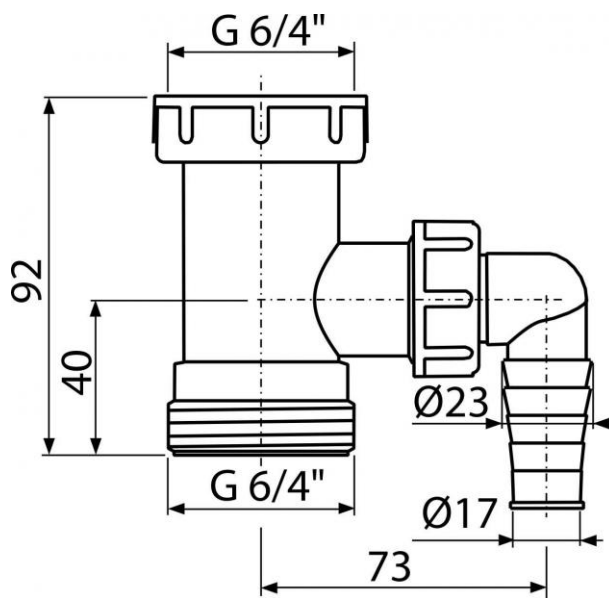

A30

Mezikus 6/4" s přípojkou

Použití:

Pro dřezové sifony
Pro připojení pračky nebo myčky nádobí

Vlastnosti:

- Závit pro připojení k dřezovému sifonu 6/4"
- S přípojkou pro pračku nebo myčku nádobí
- Materiál: polypropylen

Rozsah dodávky:

- Mezikus 6/4" s přípojkou

Objednávací číslo:

Kód	EAN
A30	8594045935257

A30

Mezikus 6/4" s přípojkou

Technické parametry:

- Závit pro připojení k sifonu 6/4 "
- Přípojka na hadici 17-23 mm

Záruka:

2/2 let

Hmotnost (kus)	0,0841 kg
Hmotnost (balení)	5,463 kg
Hmotnost (paleta)	172,964 kg
Rozměr (kus)	120×50×110 mm
Rozměr (balení)	590×240×390 mm
Množství (balení)	75 ks
Množství (paleta)	2100 ks