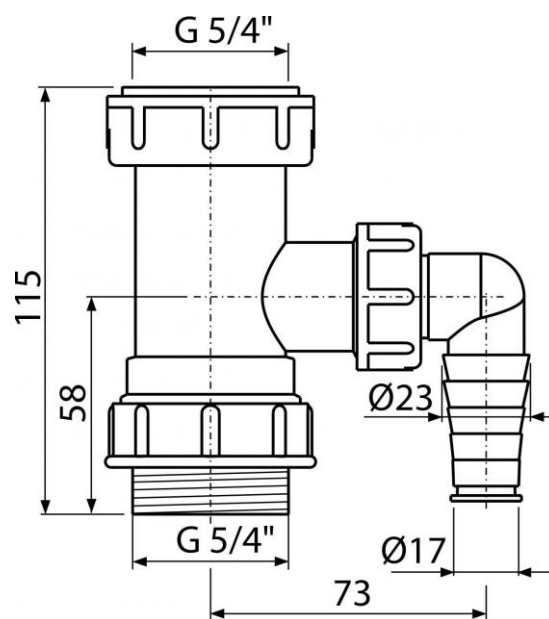

A300

Mezikus 5/4" s přípojkou

Použití:

Pro umyvadlové sifony
Pro připojení pračky nebo myčky nádobí

Vlastnosti:

- Závit pro připojení k umyvadlovému sifonu 5/4"
- S přípojkou pro pračku nebo myčku nádobí
- Materiál: polypropylen

Rozsah dodávky:

- Mezikus 5/4" s přípojkou
- Matice pro připojení umyvadlové výpusti 5/4"

Objednací číslo:

Kód	EAN
A300	8594045937374

A300

Mezikus 5/4" s přípojkou

Technické parametry:

- Závit pro připojení k sifonu 5/4 "
- Přípojka na hadici 17-23 mm

Záruka:

2/2 let

Hmotnost (kus)	0,0153 kg
Hmotnost (balení)	7,0609 kg
Hmotnost (paleta)	217,7052 kg
Rozměr (kus)	115×45×105 mm
Rozměr (balení)	590×240×390 mm
Množství (balení)	100 ks
Množství (paleta)	2800 ks