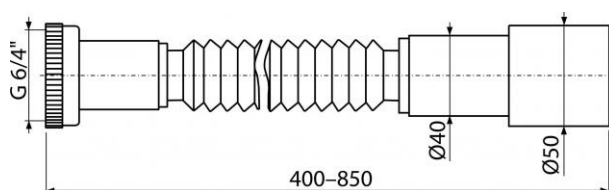

104 H

Flexi připojení 6/4"×40/50 kov

Použití:

Pro propojení odpadních soustav s vnitřní kanalizací

Vlastnosti:

- Připojení $\text{Ø}6/4" \times 40/50 \text{ mm}$
- Nastavitelná délka 400 - 850 mm
- Materiál: polyethylen

Rozsah dodávky:

- Flexi hadice
- Kovová matice 6/4" pro připojení
- Těsnění

Objednací číslo:

Kód	EAN
104 H	8595580502942

104 H

Flexi připojení 6/4"×40/50 kov

Záruka:

2/2 let

Hmotnost (kus)	0,1412 kg
Hmotnost (balení)	10,95 kg
Hmotnost (paleta)	195,2 kg
Rozměr (kus)	400×60×60 mm
Rozměr (balení)	590×430×390 mm
Množství (balení)	75 ks
Množství (paleta)	1200 ks