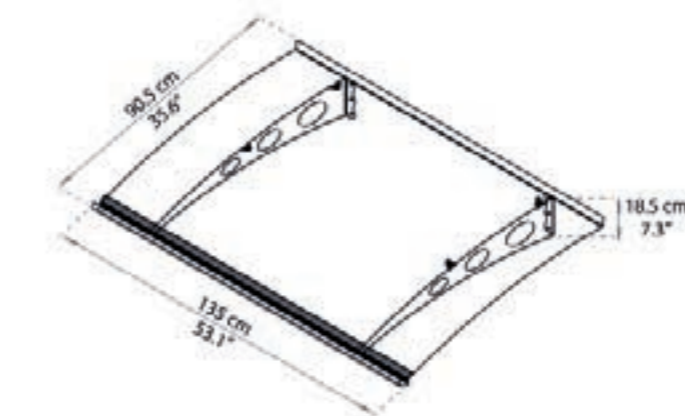

Předstříška ARON Protega

Materiál

Krytina: polykarbonát (umělá hmota), 3 mm, průhledný
Nosník: pozinkovaná ocel, antracit

Rozměry

Šířka: 135 cm
Hloubka: 90,5 cm
Výška: 18,5 cm

Zatížení sněhem/náporů větru*