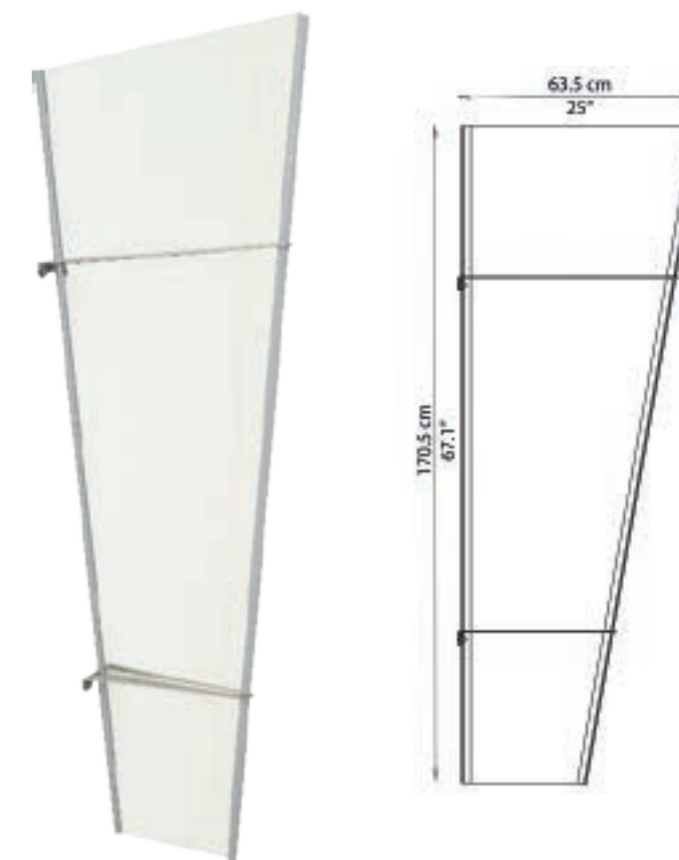

Materiál

Krytina: akrylové sklo, 6 mm, průhledné
Nosník: pozinkovaná ocel, antracit

Rozměry

Šířka: 205,5 cm
Hloubka: 140 cm
Výška: 25,3 cm

Zatížení sněhem/nápory větru*

Zatížení sněhem: 1,2 kN/m²
Nápory větru: 120 km/h

Rozměry

Výška: 170,5 cm
Šířka: 10 cm
Hloubka: 63,5 cm

Zatížení sněhem/náporů větru*

Zatížení sněhem: nelze aplikovat
Náporů větru: 120 km/h

Číslo výrobku

5945478

Boční díl ARON Latera satínovaný

Kompatibilní se všemi přestříškami ARON

Materiál

Bočnice: akrylové sklo, 6 mm, satínované
Nosník: nerezová ocel V2A

Rozměry

Výška: 170,5 cm
Šířka: 10 cm
Hloubka: 63,5 cm

Zatížení sněhem/náporů větru*

Zatížení sněhem: nelze aplikovat
Náporů větru: 120 km/h