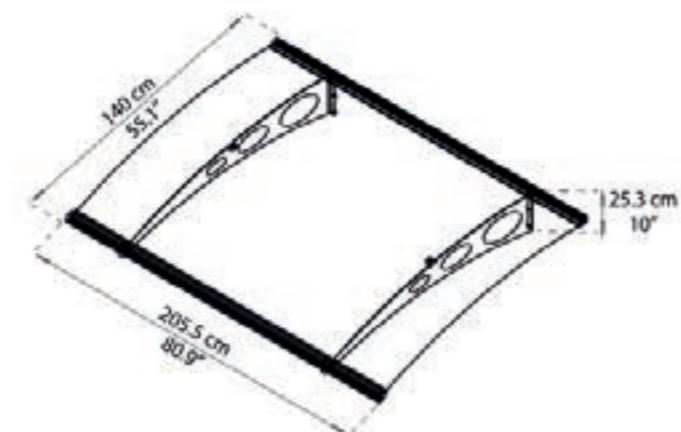

Předstříška ARON Estenso transparentní

Materiál

Krytina: akrylové sklo, 6 mm, průhledné
Nosník: pozinkovaná ocel, antracit

Rozměry

Šířka: 205,5 cm
Hloubka: 140 cm
Výška: 25,3 cm

Zatížení sněhem/nápory větru*

Zatížení sněhem: 1,2 kN/m²
Nápory větru: 120 km/h

Číslo výrobku
5945474

Předstříška ARON Estenso satinovaná

Materiál

Krytina: akrylové sklo, 6 mm, satínované
Nosník: pozinkovaná ocel, antracit

Rozměry

Šířka: 205,5 cm
Hloubka: 140 cm
Výška: 25,3 cm

Zatížení sněhem/nápory větru*

Zatížení sněhem: 1,2 kN/m²
Nápory větru: 120 km/h

Číslo výrobku
5945721

* Specifické údaje o zatížitelnosti sněhem a náparech větru ve vašem regionu a s tím spojenými stavebně technickými požadavky obdržíte od příslušného úřadu.