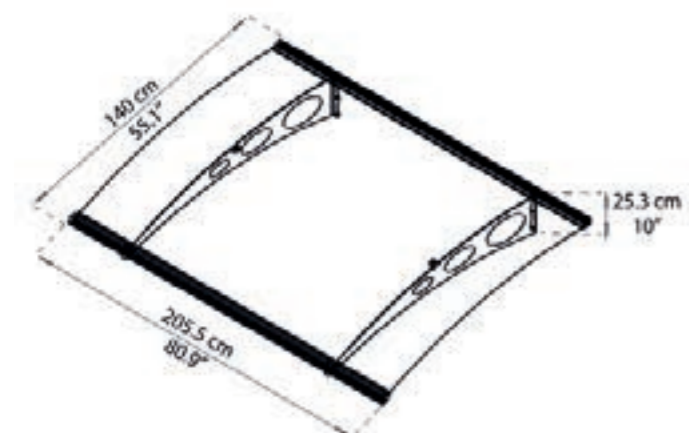

Předstříška ARON Estenso transparentní

Materiál

Krytina: akrylové sklo, 6 mm, průhledné
Nosník: pozinkovaná ocel, antracit

Rozměry

Šířka: 205,5 cm
Hloubka: 140 cm
Výška: 25,3 cm

Zatížení sněhem/nápory větru*

Zatížení sněhem: 1,2 kN/m²
Nápory větru: 120 km/h

Číslo výrobku
5945474

Předstříška ARON Estenso satinovaná

Materiál

Krytina: akrylové sklo, 6 mm, satínované
Nosník: pozinkovaná ocel, antracit

Rozměry

Šířka: 205,5 cm
Hloubka: 140 cm
Výška: 25,3 cm

Zatížení sněhem/nápory větru*

Zatížení sněhem: 1,2 kN/m²
Nápory větru: 120 km/h

Číslo výrobku
5945721

* Specifické údaje o zatížitelnosti sněhem a náparech větru ve vašem regionu a s tím spojenými stavebně technickými požadavky obdržíte od příslušného úřadu.