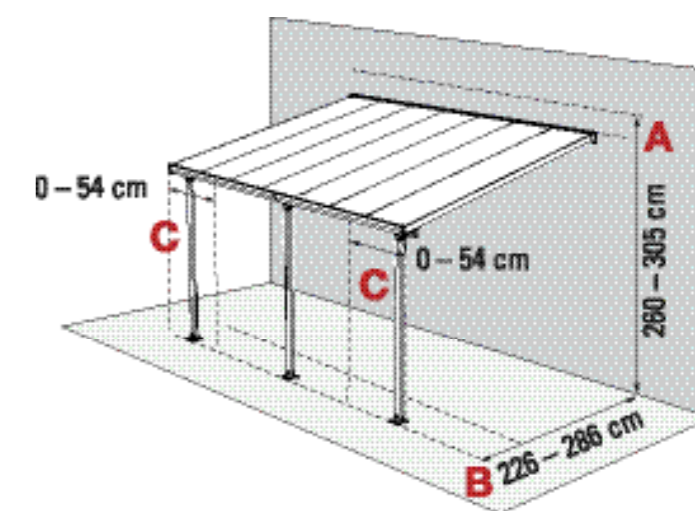

Flexibilní montáž

Díky flexibilní montáži můžete zastřešení terasy či parkovacího místa zcela jednoduše přizpůsobit specifickým vlastnostem vašeho místa.

- **A** Montážní výška na zdi
- **B** Odstup vzpěr ode zdi
- **C** Vzdálenost mezi vzpěrami