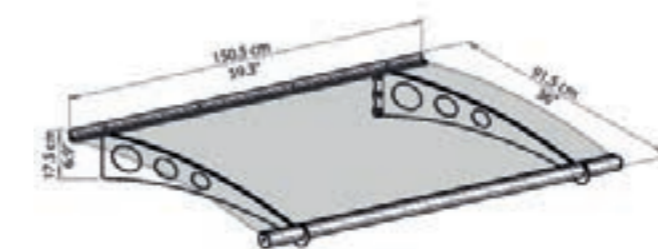

Rozměry

Šířka: 150,5 cm
Hloubka: 91,5 cm
Výška: 17,5 cm

Zatížení sněhem/náporů větru*

Zatížení sněhem: 1,2 kN/m²
Náporů větru: 120 km/h

Číslo výrobku

5945473

Předstříška ARON Ingressa satinovaná

Materiál

Krytina: akrylové sklo, 4 mm, satinované
Nosník: nerezová ocel V2A

Rozměry

Šířka: 150,5 cm
Hloubka: 91,5 cm
Výška: 17,5 cm

Zatížení sněhem/náporů větru*

Zatížení sněhem: 1,2 kN/m²
Náporů větru: 120 km/h

Číslo výrobku