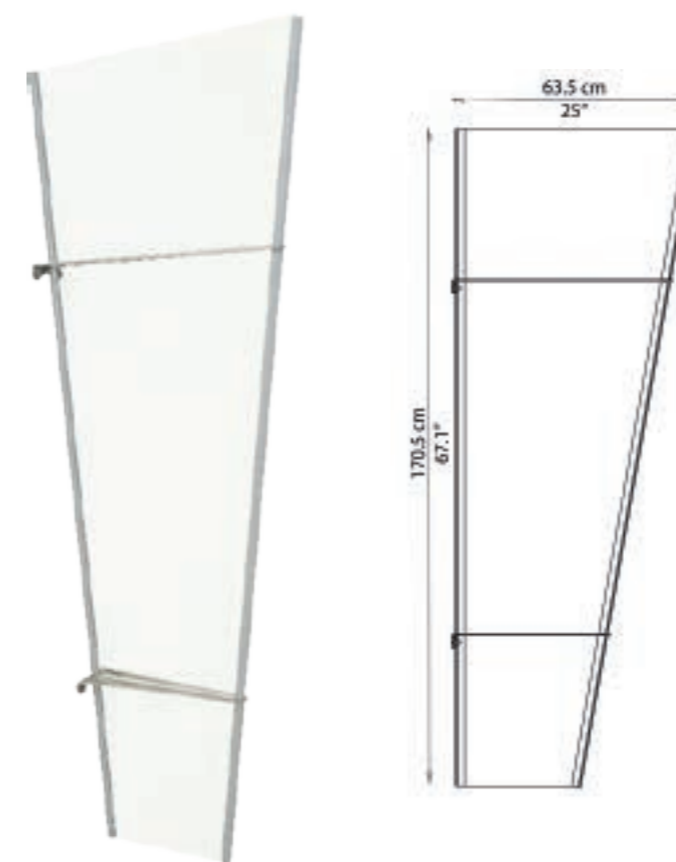

Materiál

Krytina: akrylové sklo, 6 mm, průhledné
Nosník: pozinkovaná ocel, antracit

Rozměry

Šířka: 205,5 cm
Hloubka: 140 cm
Výška: 25,3 cm

Zatížení sněhem/nápory větru*

Zatížení sněhem: 1,2 kN/m²
Nápory větru: 120 km/h

Rozměry

Výška: 170,5 cm
Šířka: 10 cm
Hloubka: 63,5 cm

Zatížení sněhem/náporů větru*

Zatížení sněhem: nelze aplikovat
Náporů větru: 120 km/h

Číslo výrobku

5945478

Boční díl ARON Latera satínovaný

Kompatibilní se všemi přestříškami ARON

Materiál

Bočnice: akrylové sklo, 6 mm, satínované
Nosník: nerezová ocel V2A

Rozměry

Výška: 170,5 cm
Šířka: 10 cm
Hloubka: 63,5 cm

Zatížení sněhem/náporů větru*

Zatížení sněhem: nelze aplikovat
Náporů větru: 120 km/h