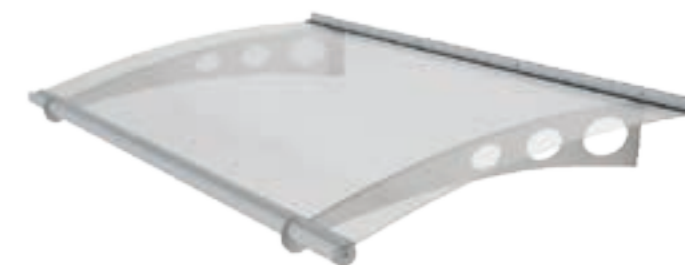

Rozměry

Šířka: 150,5 cm
Hloubka: 91,5 cm
Výška: 17,5 cm

Zatížení sněhem/náporů větru*

Zatížení sněhem: 1,2 kN/m²
Náporů větru: 120 km/h

Číslo výrobku

5945473

Předstříška ARON Ingressa satinovaná

Materiál