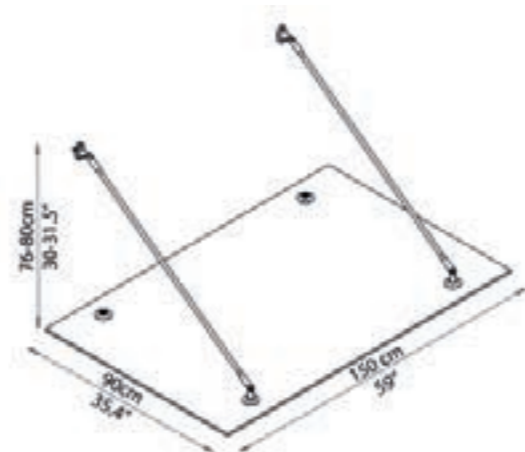

Předstříška ARON Trasparo

Materiál

Krytina: spojovací bezpečnostní sklo, 12 mm, průhledné
Nosník: nerezová ocel V2A

Rozměry

Šířka: 150 cm
Hloubka: 90 cm
Výška: 76-80 cm

Zatížení sněhem/nápory větru*

Zatížení sněhem: 1 kN/m²
Nápory větru: 120 km/h

Číslo výrobku
5945475

Předstříška ARON Baldino

Materiál

Krytina: polykarbonát (umělá hmota), 6 mm, průhledný
Nosník: pozinkovaná ocel, antracit

Rozměry

Šířka: 223,5 cm
Hloubka: 139 cm
Výška: 33 cm