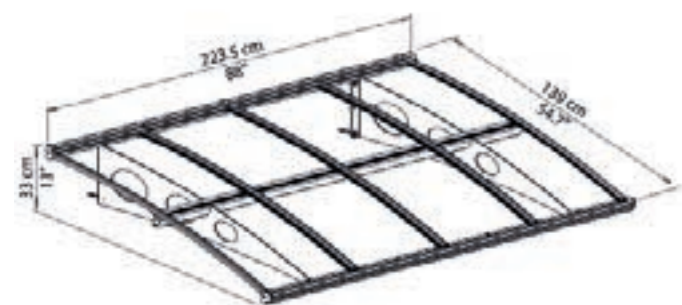

Zatížení sněhem/nápory větru*

Zatížení sněhem: 1,2 kN/m²
Nápory větru: 120 km/h

Číslo výrobku
5945472

* Specifické údaje o zatížitelnosti sněhem a náporech větru ve vašem regionu a s tím spojenými stavebně technickými požadavky obdržíte od příslušného úřadu.