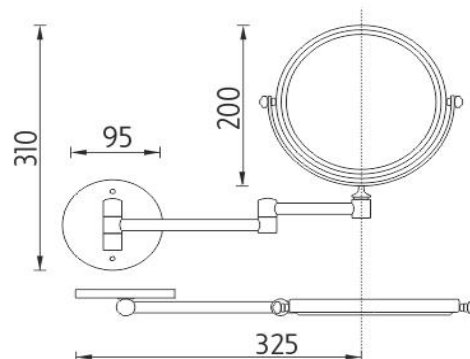

→ 325   ↑ 310   ↗ 5

montáž / installation :

materiál - úprava (barva) / material - surface finish (colour) :
mosaz, ZN, povrchová úprava chrom-chrom
brass, zinc, chrome surface finish-chrome

→ 60
↑ 360
↗ 320

EAN : **8595187102255**

NIMCO®

ROMVEL spol. s r. o.
Dr. Milady Horákové 561/86a
Liberec 7, 460 07
Česká Republika / Czech Republic

T: (+420) 485 105 671
T: (+420) 485 107 441
F: (+420) 485 105 674
E: nimco@nimco.cz

www.nimco.cz