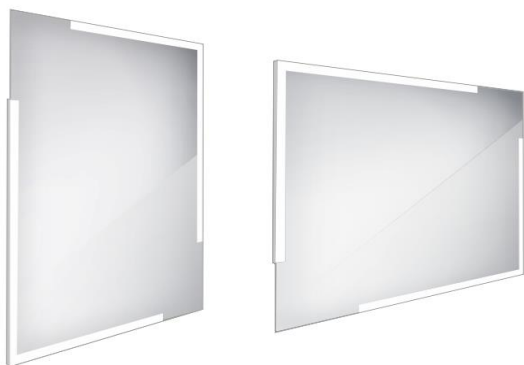

ZP 14002

Led zrcadlo

→ 600 ↑ 800 ↗ 35

LED zrcadlo 600x800
Koupelnové podsvícené LED zrcadlo.

LED mirror 600x800
Illuminated bathroom LED mirror.

Náhradní díly / Spare parts

montáž / installation :

materiál - úprava (barva) / material - surface finish (colour) :
-rám hliníkový
-aluminum frame