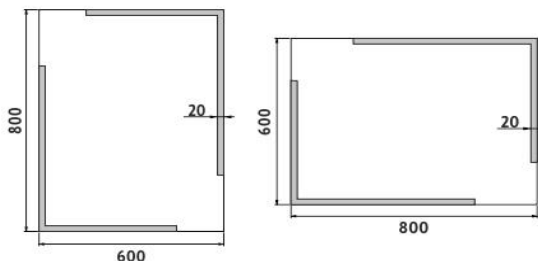

ZP 14002

Led zrcadlo

→ 600 ↑ 800 ↗ 35

LED zrcadlo 600x800
Koupelnové podsvícené LED zrcadlo.

LED mirror 600x800
Illuminated bathroom LED mirror.

Náhradní díly / Spare parts

montáž / installation :

materiál - úprava (barva) / material - surface finish (colour) :
-rám hliníkový
-aluminum frame