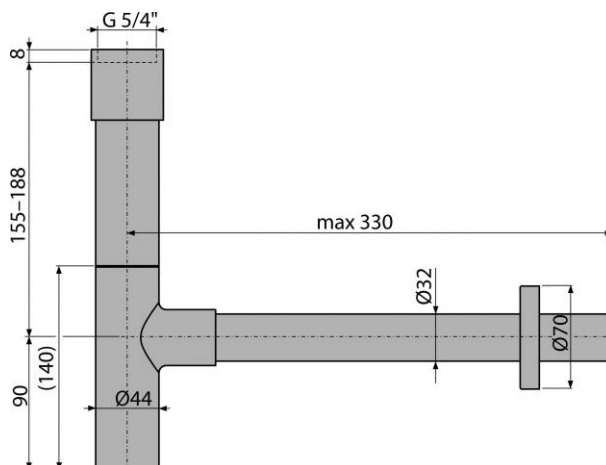

A402

Sífon umyvadlový DN32 DESIGN celokovový, masivní

Použití

Pro umyvadlo

Vlastnosti

- Napojení na odpadní trubku Ø32 mm
- Zvýšená odolnost proti poškrábání
- Materiál: mosaz s chromovou povrchovou úpravou

Normy

ČSN EN 274

Rozsah dodávky

- Tělo sifonu
- Matice pro připojení umyvadlové výpusti 5/4"
- Rozeta kovová

Objednací kód

Kód	EAN
A402	8595580507770

A402

Sífon umyvadlový DN32 DESIGN celokovový, masivní

Technické parametry

- Zápachová uzávěra 50 mm
- Průtok 30 l/min

Záruky

2/3 let

Celní kód

74182000

Hmotnost (kus)	1,4532 kg
Hmotnost (balení)	10,1724 kg
Hmotnost (paleta)	182,75 kg
Rozměr (kus)	345×185×75 mm
Rozměr (balení)	595×395×245 mm
Množství (balení)	7 ks
Množství (paleta)	252 ks