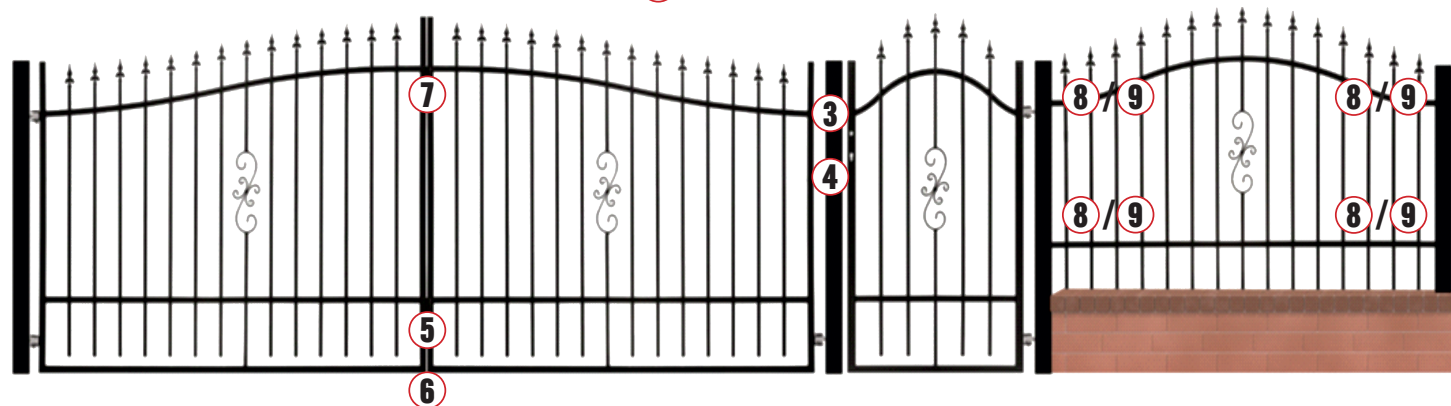

Příslušenství k zahradním plotům

1 Spojka F116 do brány
- Zinek
- 80x80 mm
6829942

2 Spojka „0“
- Zinek + RAL 7016 6829954
- Zinek + RAL 9005 6829952

3 Set klika se zámek
- Zinek + RAL 7016 6829946
- Zinek + RAL 9005 6829941

4 Uzamčení branky
- Zinek + RAL 7016 6829947
- Zinek + RAL 9005 6829951

5 Spodní zavírání brány
- Zinek
6829944

6 Blokáda dvoukřídle brány
- Zinek
6829943

7 Horní zavírání brány
- Zinek
6829945

8 Spojka „T“
- Zinek + RAL 7016 6829953
- Zinek + RAL 9005 6829948