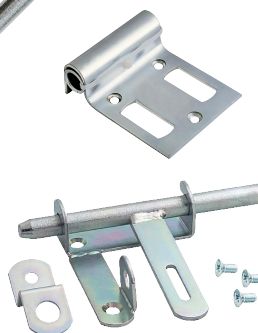

Příslušenství k zahradním plotům

1 Spojka F116 do brány
- Zinek
- 80x80 mm
6829942

2 Spojka „0“
- Zinek + RAL 7016 6829954
- Zinek + RAL 9005 6829952

3 Set klika se zámek
- Zinek + RAL 7016 6829946
- Zinek + RAL 9005 6829941

4 Uzamčení branky
- Zinek + RAL 7016 6829947
- Zinek + RAL 9005 6829951

5 Spodní zavírání brány
- Zinek
6829944

6 Blokáda dvoukřídle brány
- Zinek
6829943

7 Horní zavírání brány
- Zinek
6829945

8 Spojka „T“
- Zinek + RAL 7016 6829953
- Zinek + RAL 9005 6829948