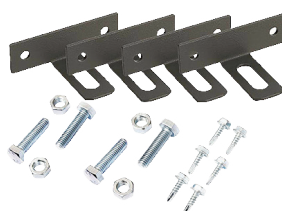

Příslušenství k zahradním plotům

1 Spojka F116 do brány
- Zinek
- 80x80 mm
6829942

2 Spojka „0“
- Zinek + RAL 7016 6829954
- Zinek + RAL 9005 6829952

3 Set klika se zámek
- Zinek + RAL 7016 6829946
- Zinek + RAL 9005 6829941

4 Uzamčení branky
- Zinek + RAL 7016 6829947
- Zinek + RAL 9005 6829951

5 Spodní zavírání brány
- Zinek
6829944

6 Blokáda dvoukřídle brány
- Zinek
6829943

7 Horní zavírání brány
- Zinek
6829945

8 Spojka „T“
- Zinek + RAL 7016 6829953
- Zinek + RAL 9005 6829948