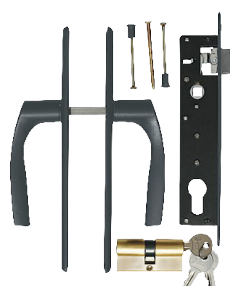

Příslušenství k zahradním plotům

1 Spojka F116 do brány
- Zinek
- 80x80 mm
6829942

2 Spojka „0“
- Zinek + RAL 7016 6829954
- Zinek + RAL 9005 6829952

3 Set klika se zámek
- Zinek + RAL 7016 6829946
- Zinek + RAL 9005 6829941

4 Uzamčení branky
- Zinek + RAL 7016 6829947
- Zinek + RAL 9005 6829951

5 Spodní zavírání brány
- Zinek
6829944

6 Blokáda dvoukřídle brány
- Zinek
6829943

7 Horní zavírání brány
- Zinek
6829945

8 Spojka „T“
- Zinek + RAL 7016 6829953
- Zinek + RAL 9005 6829948