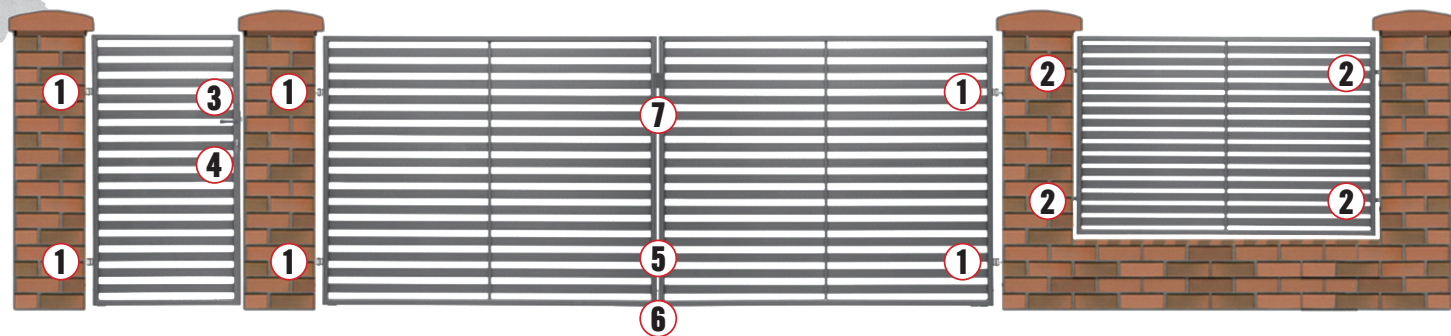

Příslušenství k zahradním plotům

1 Spojka F116 do brány
- Zinek
- 80x80 mm
6829942

2 Spojka „0“
- Zinek + RAL 7016 6829954
- Zinek + RAL 9005 6829952

3 Set klika se zámek
- Zinek + RAL 7016 6829946
- Zinek + RAL 9005 6829941

4 Uzamčení branky
- Zinek + RAL 7016 6829947
- Zinek + RAL 9005 6829951

5 Spodní zavírání brány
- Zinek
6829944

6 Blokáda dvoukřídle brány
- Zinek
6829943

7 Horní zavírání brány
- Zinek
6829945

8 Spojka „T“
- Zinek + RAL 7016 6829953
- Zinek + RAL 9005 6829948