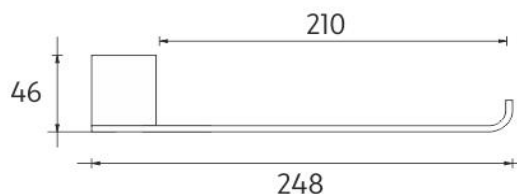

## Držák na ručníky

Držák na ručníky pro prohození ručníku šířky 21 cm.  
Mosaz/černý mat.

Towel holder

Towel holder for throwing towels through. 21 cm. Brass - black matt.

Náhradní díly / Spare parts

→ 60    ↑ 120    ↗ 270