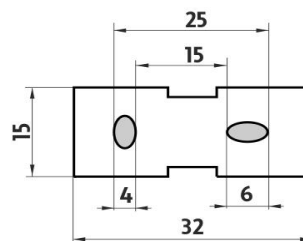

→ 60   ↑ 120   ↗ 270

montáž / installation :

montážní konzole / installation bracket :

materiál - úprava (barva) / material - surface finish (colour) :

mosaz-černý mat

brass-