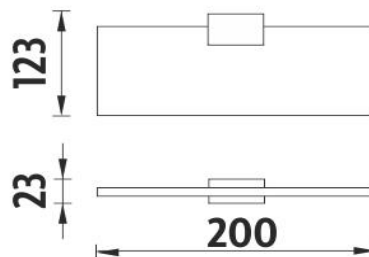

→ 320   ↑ 60   ↗ 140

montáž / installation :

montážní konzole / installation bracket :