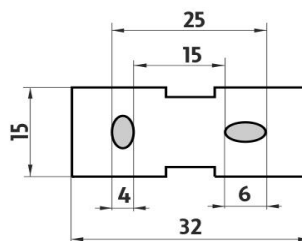

Náhradní díly / Spare parts

Ki 14091BS-90
Samotné úchyty police
Individual shelf holders

→ 420 ↑ 90 ↗ 160

montáž / installation :

montážní konzole / installation bracket :

materiál - úprava (barva) / material - surface finish (colour) :