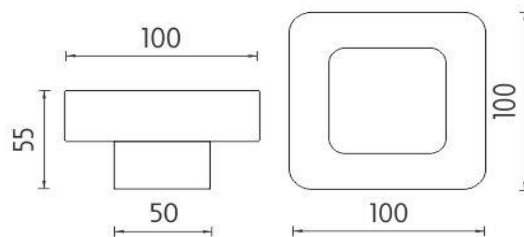

1059Ki

Náhradní díl

Mýdlenka keramická
Mýdlenka z bílé keramiky pro sérii Kibo.

Ceramic soap dish
Soap dish made of white ceramics for Kibo series.

Náhradní díly / Spare parts

materiál - úprava (barva) / material - surface finish (colour) :