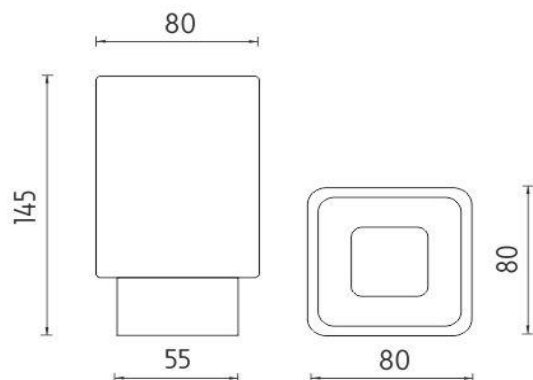

1094C-Ki

Náhradní díl

→ 260 ↑ 100 ↗ 100

Náhradní WC nádobka-matované sklo
Náhradní WC nádobka pro sérii KIBO-matované sklo

Spare container for toilet brush for KIBO series - satinated glass.

Náhradní díly / Spare parts