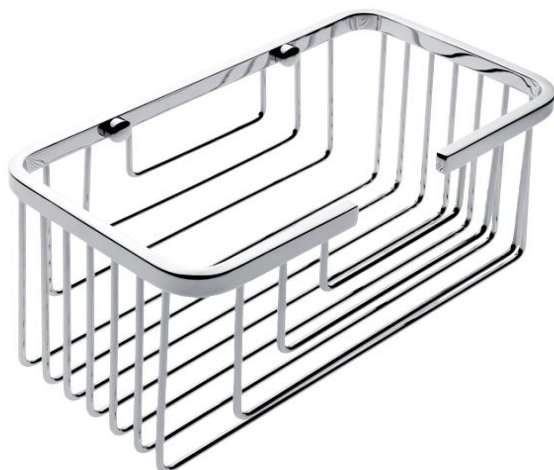

OP 112N-26

## Drátěná police

Drátěná polička.

Wire shelf

Wire shelf.

Náhradní díly / Spare parts

montáž / installation :

materiál - úprava (barva) / material - surface finish (colour) :  
pochromovaná mosaz-chrom  
chrome plated brass-chrome