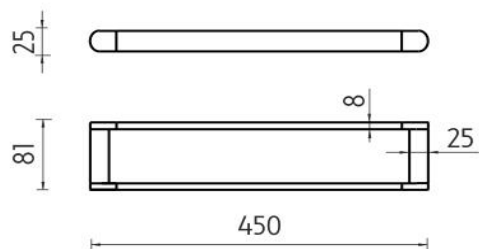

NA 28046

Nava

→ 50 ↑ 470 ↗ 110

Držák na ručníky 45 cm

Držák na ručníky. Délka 450 mm.

Towel holder 45 cm

Towel holder. Length 450 mm. Only to be drilled into the wall.

Náhradní díly / Spare parts

montáž / installation :

montážní konzole / installation bracket :

materiál - úprava (barva) / material - surface finish (colour) :

mosaz, hliník, zinková slitina, nerez ocel 18/8-chrom, černý mat

brass, aluminium, zinc alloy, stainless steel 18/8-chrome, black matt