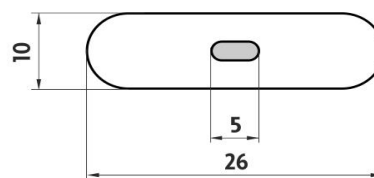

materiál - úprava (barva) / material - surface finish (colour) :

mosaz, hliník, zinková slitina, nerez ocel 18/8-chrom, černý mat

brass, aluminium, zinc alloy, stainless steel 18/8-chrome, black matt