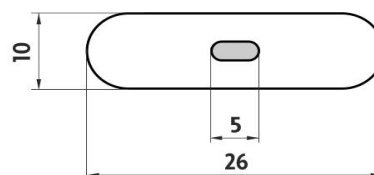

materiál - úprava (barva) / material - surface finish (colour) :

mosaz, hliník, zinková slitina, nerez ocel 18/8-chrom, černý mat

brass, aluminium, zinc alloy, stainless steel 18/8-chrome, black matt