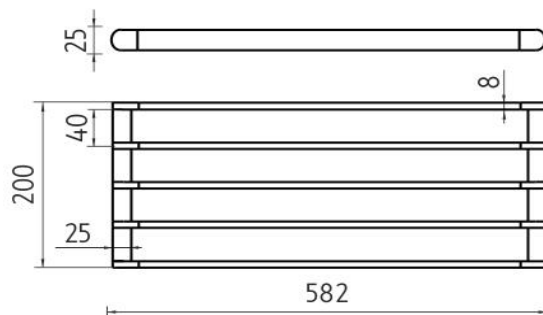

NA 28062A

Nava

→ 50 ↑ 610 ↗ 260

Police na ručníky 58 cm

Police na ručníky. Délka 582 mm.

Towel shelf 58 cm

Towel shelf. Length 582 mm. Only to be drilled into the wall.

Náhradní díly / Spare parts

montáž / installation :

montážní konzole / installation bracket :

materiál - úprava (barva) / material - surface finish (colour) :

mosaz, hliník, zinková slitina, nerez ocel 18/8-chrom, černý mat

brass, aluminium, zinc alloy, stainless steel 18/8-chrome, black matt