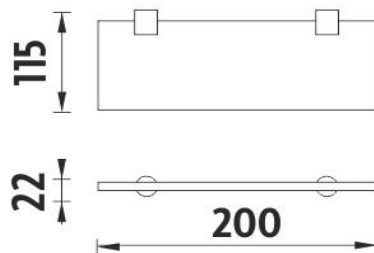

Police vhodná pro MOBIL

Police. Sklo extra čiré matované. Rozměr 20x11 cm. Tloušťka skla 8 mm!

Shelf without rail

Shelf. Extra clear glass, (white) frosted. Compared to ordinary green-colored glass, this one is totally clear, thus colorless. Its absolute whiteness is highlighted by double-sided frosting. It has a velvety and clean effect. Size 20x11 cm. 8 mm thick glass!

Náhradní díly / Spare parts

BR 11091BS-26

Samostatné úchyty poličky
Individual shelf holders

1091B-20

Sklo police 20cm, vhodná pro mobil
Shelf Extra clear glass, (white) frosted 20cm

→ 200 ↑ 22 ↗ 115

montáž / installation :

UVNITŘ KAŽDÉHO ÚCHYTU JE OTVOR PRO ŠROUB

materiál - úprava (barva) / material - surface finish (colour) :
pochromovaná mosaz-chrom
chrome plated brass-chrome

→ 140
↑ 320
↗ 60

EAN : 8595187111400

NIMCO®

ROMVEL spol. s r. o.
Dr. Milady Horákové 561/86a
Liberec 7, 460 07
Česká Republika / Czech Republic