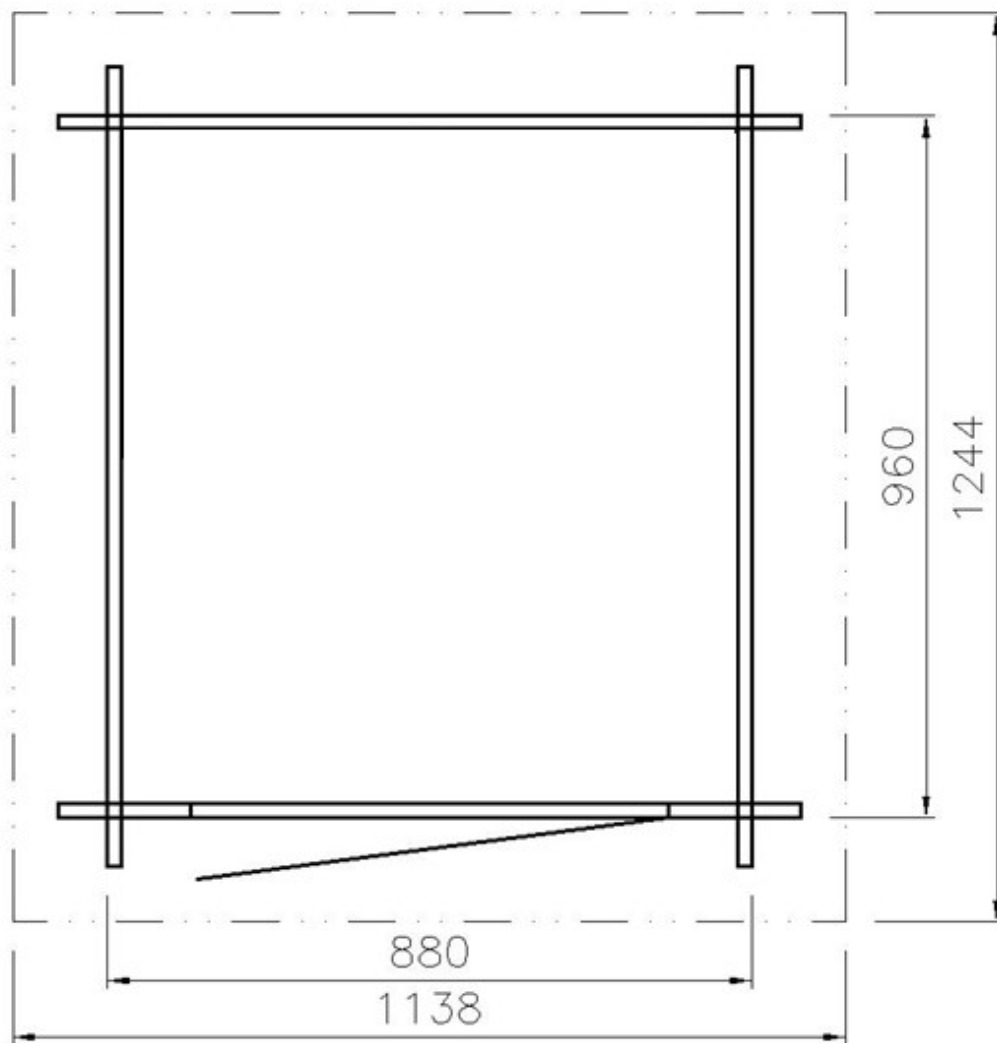

DISPOZIČNÍ PLÁN – ZAHRADNÍ TOALETA ECO CHEM (18mm) - STRANA 1

PŘEDNÍ POHLED

ZADNÍ POHLED

BOČNÍ POHLED PRAVÝ

BOČNÍ POHLED LEVÝ

POPIS:

Podlahový rošt (S x H):	88 x 96 cm
Vnější rozměry (S x H):	102 x 110 cm
Výška hřebene střechy:	203 cm
Tloušťka stěny:	18 mm
Plocha půdorysného průmětu střechy:	1,4 m ²
Plocha střechy:	1,4 m ²
zatížení sněhem	0,8 kN / m ²

ŘEZ

DISPOZIČNÍ PLÁN – ZAHRADNÍ TOALETA ECO CHEM (18mm) - STRANA 2

PŮDORYS

ROZMĚRY ZÁKLADOVÝ DESKY