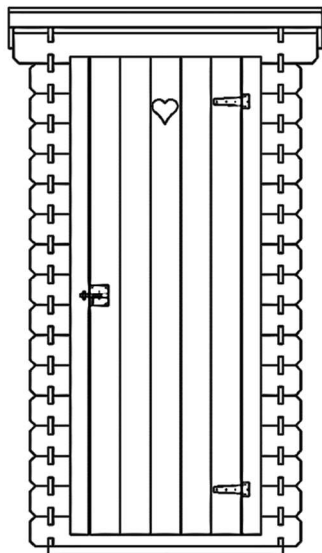

DISPOZIČNÍ PLÁN – ZAHRADNÍ TOALETA ECO CHEM (18mm) - STRANA 1

PŘEDNÍ POHLED

ZADNÍ POHLED

BOČNÍ POHLED PRAVÝ

BOČNÍ POHLED LEVÝ

POPIS:

Podlahový rošt (S x H):	88 x 96 cm
Vnější rozměry (S x H):	102 x 110 cm
Výška hřebene střechy:	203 cm
Tloušťka stěny:	18 mm
Plocha půdorysného průmětu střechy:	1,4 m ²
Plocha střechy:	1,4 m ²
zatížení sněhem	0,8 kN / m ²

ŘEZ

DISPOZIČNÍ PLÁN – ZAHRADNÍ TOALETA ECO CHEM (18mm) - STRANA 2

PŮDORYS

ROZMĚRY ZÁKLADOVÝ DESKY