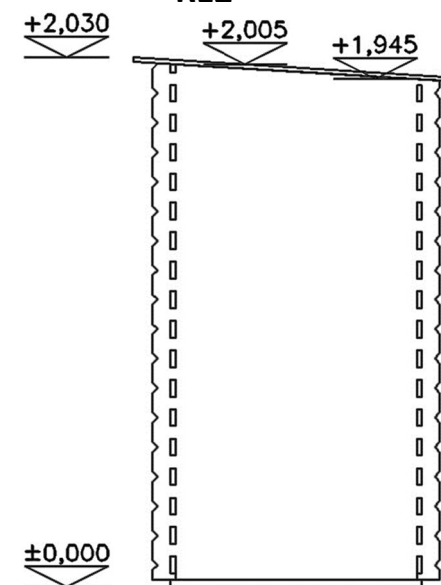

DISPOZIČNÍ PLÁN – ZAHRADNÍ TOALETA ECO CHEM (18mm) - STRANA 1

PŘEDNÍ POHLED

ZADNÍ POHLED

BOČNÍ POHLED PRAVÝ

BOČNÍ POHLED LEVÝ

POPIS:

Podlahový rošt (S x H):	88 x 96 cm
Vnější rozměry (S x H):	102 x 110 cm
Výška hřebene střechy:	203 cm
Tloušťka stěny:	18 mm
Plocha půdorysného průmětu střechy:	1,4 m ²
Plocha střechy:	1,4 m ²
zatížení sněhem	0,8 kN / m ²

ŘEZ

DISPOZIČNÍ PLÁN – ZAHRADNÍ TOALETA ECO CHEM (18mm) - STRANA 2

PŮDORYS

ROZMĚRY ZÁKLADOVÝ DESKY