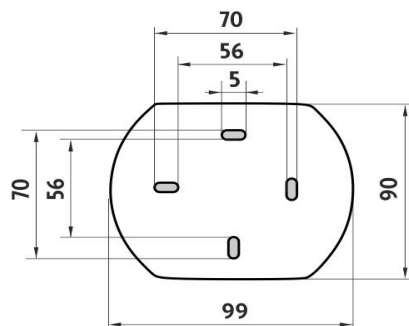

Náhradní díly / Spare parts

→ 400 ↑ 210 ↗ 210

montáž / installation :

montážní konzole / installation bracket :

materiál - úprava (barva) / material - surface finish (colour) :  
Mosaz-Chrom  
Brass-Chrome