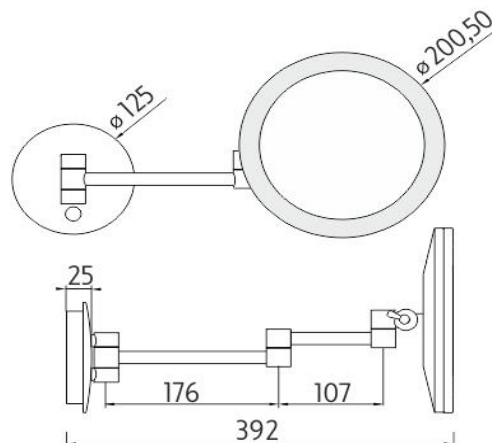

LED zrcátko s nastavit. teplotou svítivosti  
LED zvětšovací zrcátko s dotykovým podsvíceným senzorem  
s nast.teplotou chromatičnosti 6500K/2700K.

LED MIRROR WITH ADJUSTABLE COLOR TEMP.  
LED cosmetic mirror magnifying with illuminated touch  
switch. Color temperature - cool white/warm white

Náhradní díly / Spare parts

→ 400 ↑ 210 ↗ 210

montáž / installation :

montážní konzole / installation bracket :

materiál - úprava (barva) / material - surface finish (colour) :  
Mosaz-Chrom  
Brass-Chrome