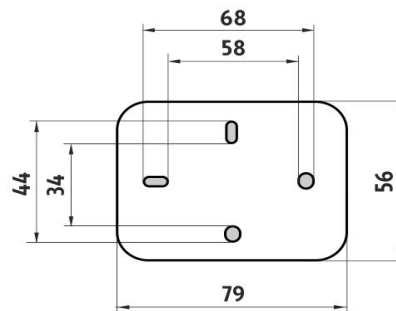

LED zrcátko s nastavit. teplotou svítivosti
LED zvětšovací zrcátko s dotykovým podsvíceným senzorem
s nast.teplotou chromatičnosti 6500K/2700K.

LED MIRROR WITH ADJUSTABLE COLOR TEMP.
LED cosmetic mirror magnifying with illuminated touch
switch. Color temperature - cool white/warm white

Náhradní díly / Spare parts

montáž / installation :

montážní konzole / installation bracket :

materiál - úprava (barva) / material - surface finish (colour) :
Mosaz-Chrom
Brass-Chrome

→ 250
↑ 330
↗ 130

EAN : 8595187111585