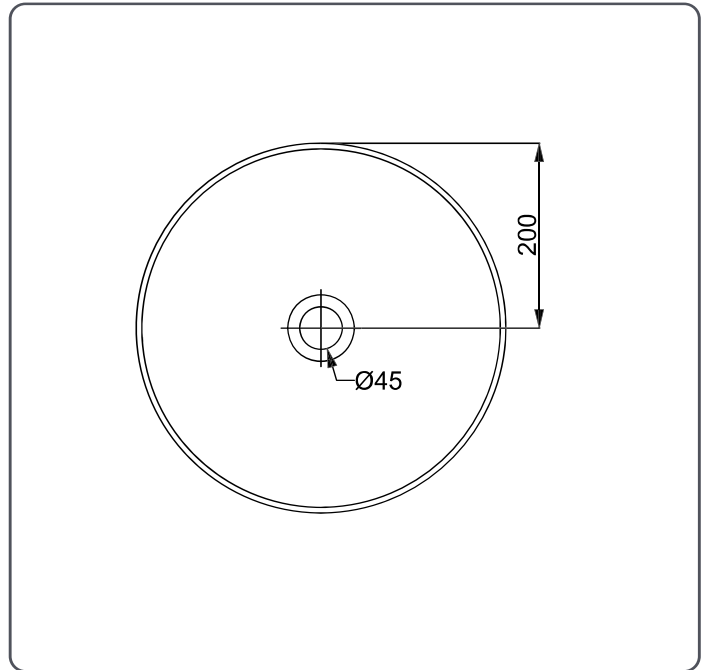

AMION

Art. 10259439

DE / Aufsatzwaschtisch
EN / Ceramic wash basin
FR / Vasque à poser
IT / Lavabo da appoggio
NL / Opzetwastafel

SE / Bänkvättställ
CZ / Umyvadlo na desku
SK / Umývadlo na dosku
RO / Lavoar cu montaj pe blat

Maßangaben in mm / Dimensions in mm

Jungborn®