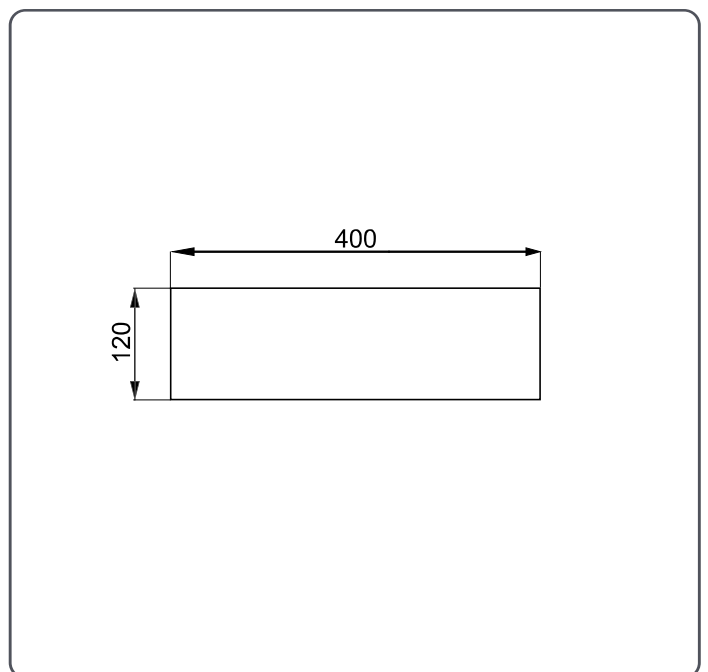

AMION

Art. 10259439

DE / Aufsatzwaschtisch
EN / Ceramic wash basin
FR / Vasque à poser
IT / Lavabo da appoggio
NL / Opzetwastafel

SE / Bänkvättställ
CZ / Umyvadlo na desku
SK / Umývadlo na dosku
RO / Lavoar cu montaj pe blat

Maßangaben in mm / Dimensions in mm

Jungborn®