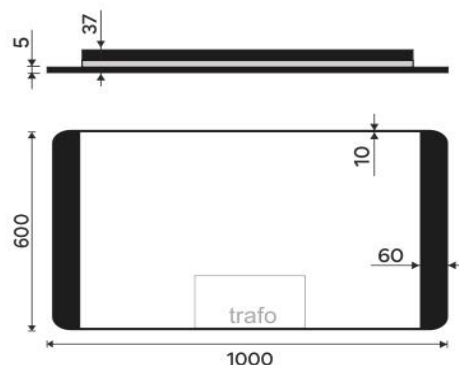

ZPC 42004-90

Série 42000

→ 1000 ↑ 37 ↗ 600

černé LED zrcadlo 1000x600

Koupelnové podsvícené LED zrcadlo. Výkon 27 W, teplota chromatičnosti 6000 K. 1944 Lumen.

black LED mirror 1000x600

Illuminated bathroom LED mirror. Output 27 W, color temperature 6000 K. 1944 Lumen.

Náhradní díly / Spare parts

montáž / installation :

materiál - úprava (barva) / material - surface finish (colour) :

sklo + hliník-černá matná

glass + aluminium-aluminium frame

→ 950
↑ 7800
↗ 11900

EAN : **8595187115866**