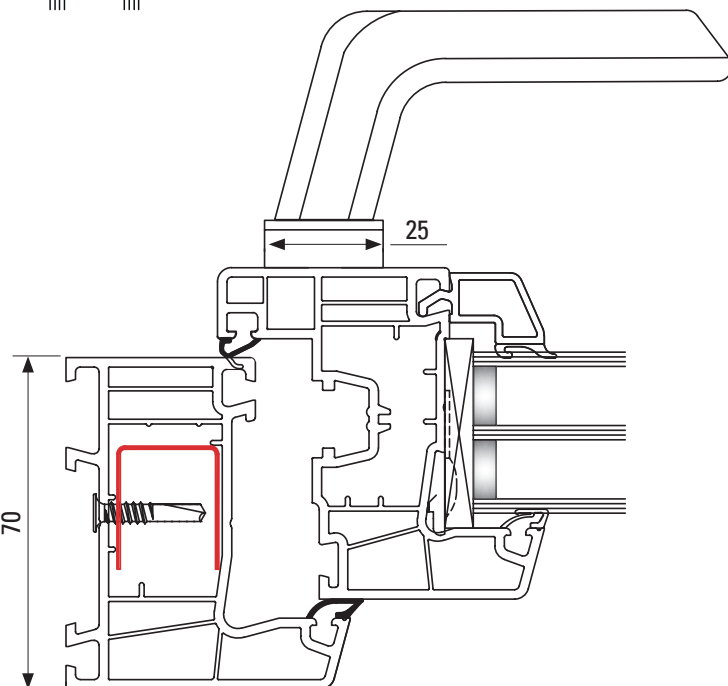

Basic 70 mm

ARON

- DE Kunststofffenster
- FR Fenêtre en plastique
- IT Finestra in plastica
- NL Kunststof kozijnen
- SE Plastfönster
- CZ Plastové okno
- SK Plastové okná
- RO Fereastră din plastic

-  DE Stahlverstärkungen
- FR Renforts en acier
- IT Rinforzi in acciaio
- NL Staal versterkt
- SE Stålförstärkningar
- CZ Ocelové výztuhy
- SK Ocelové výstuže
- RO Armături din oțel
-  DE Dichtungsebenen
- FR Niveaux d'étanchéité
- IT Livelli di tenuta
- NL Dichtingsniveaus
- SE Tättningsnivåer
- CZ Úrovně těsnění
- SK Úrovne utesnenia
- RO Garnituri de izolare
-  Thermobond