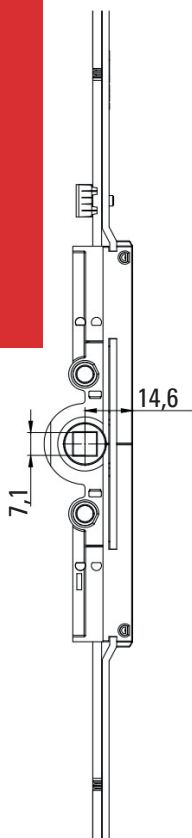

Basic 70 mm

ARON

- DE Kunststofffenster
- FR Fenêtre en plastique
- IT Finestra in plastica
- NL Kunststof kozijnen
- SE Plastfönster
- CZ Plastové okno
- SK Plastové okná
- RO Fereastră din plastic

-  DE Stahlverstärkungen
- FR Renforts en acier
- IT Rinforzi in acciaio
- NL Staal versterkt
- SE Stålförstärkningar
- CZ Ocelové výztuhy
- SK Ocelové výstuže
- RO Armături din oțel
-  DE Dichtungsebenen
- FR Niveaux d'étanchéité
- IT Livelli di tenuta
- NL Dichtingsniveaus
- SE Tättningsnivåer
- CZ Úrovně těsnění
- SK Úrovne utesnenia
- RO Garnituri de izolare
-  Thermobond

- DE Achtung! Bei der Bestellung Breite x Höhe angeben/
Technische Änderungen vorbehalten/alle Angaben in mm
- FR Attention! Indiquer les largeur x hauteur lors de la commande/
Sous réserve de modifications techniques/toutes les données en mm
- IT Attenzione! Specificare larghezza x altezza al momento dell'ordine/
Con riserva di modifiche tecniche/tutti i dati sono espressi in mm
- NL Let op! Bij de bestelling breedte x hoogte aangeven/
Technische wijzigingen voorbehouden/alle informatie in mm
- SE OBS! Ange bredd x höjd vid beställning/Förbehåll för tekniska ändringar/alla måttangivelser i mm
- CZ Pozor! U objednávky uvádějte šírku x výšku/Technické změny vyhrazeny/
všechny údaje v mm
- SK Pozor! Pri objednávke, prosím, uveďte šírku x výšku/Vyhradzujeme si právo na technické zmeny/všetky údaje v mm
- RO Atenție! Pe comandă, specificați lățime x înălțime/Sub rezerva dreptului la modificări tehnice/toate informațiile în mm

DE

Bautiefe Rahmen	70 mm
Verglasung	3-Scheiben-Wärmeschutzglas mit ThermoBond (warme Kante) 0,7
Dichtung	2 Dichtungsebenen
Zusatzinfos Eigenschaften	Blendrahmen, stahlverstärkt, Sicherheitsupgrade auf RC 2 möglich, Dreh-Kipp-Beschlag Winkhaus mit Pilzkopfverriegelung (einbruchhemmend)